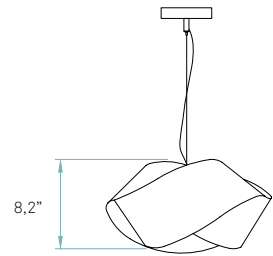

Packaging	Components
<div style="text-align: center;">  </div> <p><b>Box size</b> 20 x 20 x 12"</p>	<div style="text-align: center;">  </div> <p><b>Metal canopy</b> Brushed nickel ø 4,8"</p>
<div style="text-align: center;">  </div> <p><b>Weight</b> Gross - 4,6 Lb Net - 1,5 Lb</p>	<p><b>Electrical cable</b> Transparent 8 ft drop</p> <p><b>Steel cable</b> 8 ft drop</p>