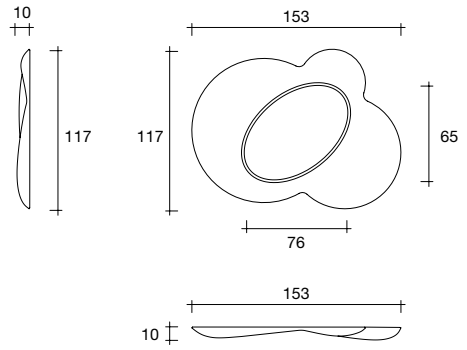

NEW 2013

lucy

DESIGN
DORIANA
E MASSIMILIANO
FUKSAS

Specchio da parete in vetro fuso da 8 mm retroargentato, specchio piano da 5 mm. Pannello di fissaggio posteriore con possibilità di appendimento in diverse posizioni.

Wall mirror in 8 mm fused glass with silvered back; 5 mm flat mirror. Rear mounting panel allowing hanging in various positions.

dimensioni L, P, H dimensions L, W, H (cm)	COD./CODE	L	P/W	H	peso netto net weight (kg)	peso lordo gross weight (kg)	volume imballo package volume (m ³)
Specchio. Mirror.	L/117	153	10	117	35	74	0,53