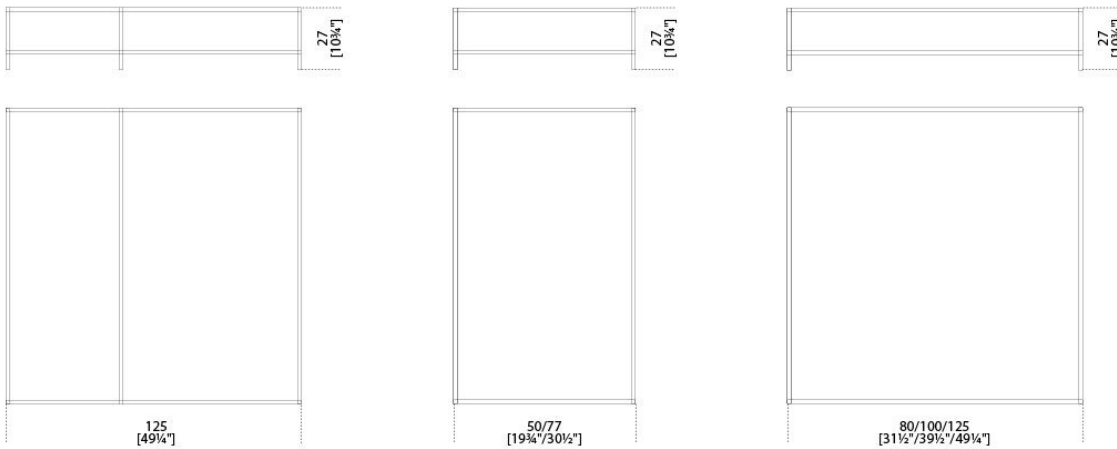

# Faraday

---

*Claesson-Koivisto-Rune*  
2007

Tavolino con struttura in acciaio inox lucido. Piano superiore in cristallo trasparente temperato 8mm. Piano inferiore in cristallo trasparente temperato 8mm o retroverniciato nei colori del campionario nella versione brillante o satinata. Su richiesta struttura in ottone satinato.

Coffee table with bright stainless steel structure. 8mm transparent tempered glass top. 8mm transparent or painted tempered glass bottom as per samples in the bright or satin version. On request, satin brass structure.

Dimensioni / Sizes  
Cm (W x D x H)  
125 x 125 x 27  
50 x 125 x 27  
77 x 125 x 27  
80 x 80 x 27  
100 x 100 x 27  
125 x 125 x 27

Inches (W x D x H)  
F01 49¼" x 49¼" x 10¾"  
F02 19¾" x 49¼" x 10¾"  
F02 30½" x 49¼" x 10¾"  
F03 31½" x 31½" x 10¾"  
F03 39½" x 39½" x 10¾"  
F03 49¼" x 49¼" x 10¾"