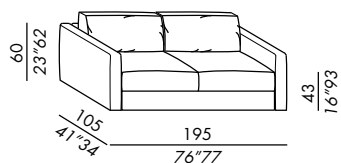

HAROLD

2018

- divani sfoderabili - profondità cm. 105
- fissi per versione in pelle
- struttura elementi e braccioli in legno
- imbottitura in poliuretano indeformabile
- piedini neri in ABS
- cuscino seduta in poliuretano a densità differenziate con schiuma viscoelastica e fibra poliestere
- cuscino schienale CLASSIC in piuma supportata
- cuscino schienale DECO 50 in piuma supportata
- finitura rivestimenti:
- STANDARD cuciture ribattute
- TAILORING cuciture sartoriali con impunture

- sofas with removable cover - depths: cm. 105
- fixed cover for leather version
- structure of units and armrests in wood
- non-deformable polyurethane padding
- black ABS feet
- seat cushion in polyurethane foam with different densities, viscoelastic foam and polyester fiber
- back cushion CLASSIC in reinforced feathers
- back cushion DECO 50 in reinforced feathers
- cover finish:
- STANDARD: lapped seams
- TAILORING: decorative stitching

- Abziehbare Sofas - Tiefe cm. 105
- Fester Lederbezug
- Gestell der Elementen und der Armlehnen aus Holz
- Polsterung aus unverformbaren PU-Schäumen
- Füße ABS Schwarz
- Sitzkissen aus PU-Schäumen mit differenzierter Dichte, viskoelastischem Schaum und Polyesterfaser
- Rückenkissen CLASSIC Polsterdaunen
- Rückenkissen DECO 50 Polsterdaunen
- Ausführungen für die Bezüge:
- STANDARD mit Kapfnähten
- TAILORING mit sichtbaren Nähten