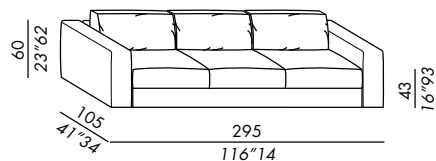

sofa 195

sofa 215

sofa 275

sofa 295

cuscino / cushion DECO 50

HAROLD

2018

- elementi componibili sfoderabili, configurabili con differenti braccioli e cuscini schienale - profondità elementi cm. 105
- fissi per versione in pelle
- struttura elementi e braccioli in legno
- imbottitura in poliuretano indeformabile
- piedini neri in ABS
- staffe in metallo per fissaggio elementi
- cuscino seduta in poliuretano a densità differenziata con schiuma viscoelastica e fibra poliestere
- cuscino schienale CLASSIC in piuma supportata
- cuscino schienale DECO 70/80 in poliuretano e fibra poliestere
- cuscino schienale DECO 50 in piuma supportata
- finitura rivestimenti:
 - STANDARD cuciture ribattute
 - TAILORING cuciture sartoriali con impunture