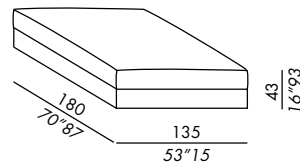

elemento isola / island unit 135-180

optionals:
bracciolo / armrest SLIM 60
bracciolo / armrest LARGE 48
bracciolo / armrest LARGE 60
bracciolo / armrest DEEP SLIM 60
bracciolo / armrest DEEP LARGE 48
bracciolo / armrest DEEP LARGE 60
cuscino schienale / back cushion DECO 80
cuscino schienale / back cushion DECO 50