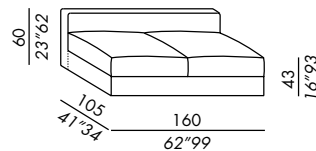

eligir las opciones

elemento / unit 80

- optionals:
- bracciolo / armrest SLIM 60
 - bracciolo / armrest LARGE 48
 - bracciolo / armrest LARGE 60
 - cuscino / cushion CLASSIC 80
 - cuscino / cushion DECO 50
 - cuscino / cushion DECO 70