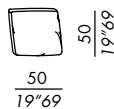

sofa 195

sofa 215

sofa 275

sofa 295

cuscino / cushion DECO 50

HAROLD DEEP

2018

- elementi componibili sfoderabili, configurabili con differenti braccioli e cuscini schienale - profondità elementi cm. 115
- fissi per versione in pelle
- struttura elementi e braccioli in legno
- imbottitura in poliuretano indeformabile
- piedini neri in ABS
- staffe in metallo per fissaggio elementi
- cuscino seduta in poliuretano a densità differenziata con schiuma viscoelastica e fibra poliestere
- cuscino schienale CLASSIC in piuma supportata
- cuscino schienale DECO 70/80 in poliuretano e fibra poliestere
- cuscino schienale DECO 50 in piuma supportata
- finitura rivestimenti:
 - STANDARD cuciture ribattute
 - TAILORING cuciture sartoriali con impunture