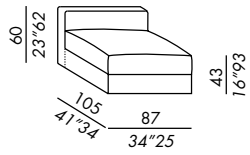

HAROLD

2018

elemento angolo / corner unit

optionals:
bracciolo / armrest SLIM 60
bracciolo / armrest LARGE 60
cuscino / cushion CLASSIC 90
cuscino / cushion CLASSIC 70
cuscino / cushion DECO 80
cuscino / cushion DECO 50