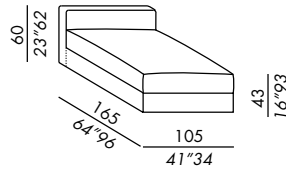

elemento / unit 240

- optionals:
- bracciolo / armrest SLIM 60
 - bracciolo / armrest LARGE 48
 - bracciolo / armrest LARGE 60
 - cuscino / cushion CLASSIC 80
 - cuscino / cushion DECO 50
 - cuscino / cushion DECO 70

HAROLD

2018

elemento angolo / corner unit

optionals:
bracciolo / armrest SLIM 60
bracciolo / armrest LARGE 60
cuscino / cushion CLASSIC 90
cuscino / cushion CLASSIC 70
cuscino / cushion DECO 80
cuscino / cushion DECO 50