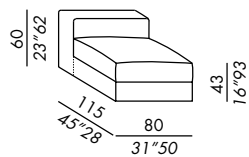

elemento / unit 80

1. optionals:
2. bracciolo / armrest SLIM 60
   - bracciolo / armrest LARGE 48
   - bracciolo / armrest LARGE 60
   - cuscino / cushion CLASSIC 80
   - cuscino / cushion DECO 50
   - cuscino / cushion DECO 70