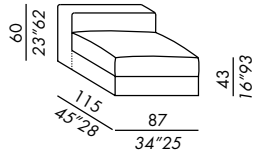

HAROLD DEEP

2018

elemento angolo / corner unit

optionals:
bracciolo / armrest SLIM 60
bracciolo / armrest LARGE 60
cuscino / cushion CLASSIC 90
cuscino / cushion CLASSIC 70
cuscino / cushion DECO 80
cuscino / cushion DECO 50