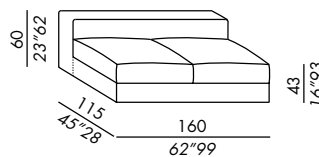

eligir las opciones

elemento / unit 80

- optionals:
- bracciolo / armrest SLIM 60
 - bracciolo / armrest LARGE 48
 - bracciolo / armrest LARGE 60
 - cuscino / cushion CLASSIC 80
 - cuscino / cushion DECO 50
 - cuscino / cushion DECO 70