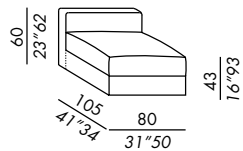

elemento / unit 80

1. optionals:
2. bracciolo / armrest SLIM 60
   - bracciolo / armrest LARGE 48
   - bracciolo / armrest LARGE 60
   - cuscino / cushion CLASSIC 80
   - cuscino / cushion DECO 50
   - cuscino / cushion DECO 70