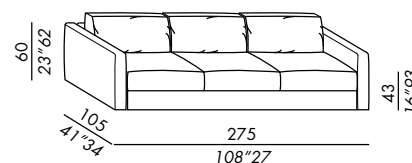

HAROLD

2018

- divani sfoderabili - profondità cm. 105
- fissi per versione in pelle
- struttura elementi e braccioli in legno
- imbottitura in poliuretano indeformabile
- piedini neri in ABS
- cuscino seduta in poliuretano a densità differenziate con schiuma viscoelastica e fibra poliestere
- cuscino schienale CLASSIC in piuma supportata
- cuscino schienale DECO 50 in piuma supportata
- finitura rivestimenti:
- STANDARD cuciture ribattute
- TAILORING cuciture sartoriali con impunture

- sofas with removable cover - depths: cm. 105
- fixed cover for leather version
- structure of units and armrests in wood
- non-deformable polyurethane padding
- black ABS feet
- seat cushion in polyurethane foam with different densities, viscoelastic foam and polyester fiber
- back cushion CLASSIC in reinforced feathers
- back cushion DECO 50 in reinforced feathers
- cover finish:
- STANDARD: lapped seams
- TAILORING: decorative stitching

- Abziehbare Sofas - Tiefe cm. 105
- Fester Lederbezug
- Gestell der Elementen und der Armlehnen aus Holz
- Polsterung aus unverformbaren PU-Schäumen
- Füße ABS Schwarz
- Sitzkissen aus PU-Schäumen mit differenzierter Dichte, viskoelastischem Schaum und Polyesterfaser
- Rückenkissen CLASSIC Polsterdaunen
- Rückenkissen DECO 50 Polsterdaunen
- Ausführungen für die Bezüge:
- STANDARD mit Kapfnähten
- TAILORING mit sichtbaren Nähten