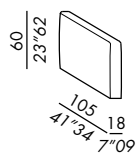

HAROLD DEEP

2018

optional per elementi da selezionare per completare le composizioni / optional for elements to be selected for each configuration

bracciolo / armrest
SLIM 60