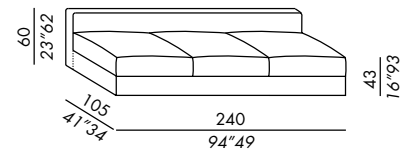

elemento / unit 240

1. optionals:
2. bracciolo / armrest SLIM 60
   - bracciolo / armrest LARGE 48
   - bracciolo / armrest LARGE 60
   - cuscino / cushion CLASSIC 80
   - cuscino / cushion DECO 50
   - cuscino / cushion DECO 70