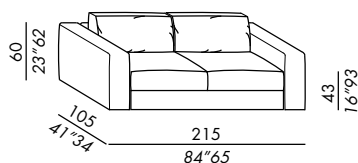

HAROLD

2018

- divani sfoderabili - profondità cm. 105
- fissi per versione in pelle
- struttura elementi e braccioli in legno
- imbottitura in poliuretano indeformabile
- piedini neri in ABS
- cuscino seduta in poliuretano a densità differenziate con schiuma viscoelastica e fibra poliestere
- cuscino schienale CLASSIC in piuma supportata
- cuscino schienale DECO 50 in piuma supportata
- finitura rivestimenti:
- STANDARD cuciture ribattute
- TAILORING cuciture sartoriali con impunture

- sofas with removable cover - depths: cm. 105
- fixed cover for leather version
- structure of units and armrests in wood
- non-deformable polyurethane padding
- black ABS feet
- seat cushion in polyurethane foam with different densities, viscoelastic foam and polyester fiber
- back cushion CLASSIC in reinforced feathers
- back cushion DECO 50 in reinforced feathers
- cover finish:
- STANDARD: lapped seams
- TAILORING: decorative stitching

- Abziehbare Sofas - Tiefe cm. 105
- Fester Lederbezug
- Gestell der Elementen und der Armlehnen aus Holz
- Polsterung aus unverformbaren PU-Schäumen
- Füße ABS Schwarz
- Sitzkissen aus PU-Schäumen mit differenzierter Dichte, viskoelastischem Schaum und Polyesterfaser
- Rückenkissen CLASSIC Polsterdaunen
- Rückenkissen DECO 50 Polsterdaunen
- Ausführungen für die Bezüge:
- STANDARD mit Kapfnähten
- TAILORING mit sichtbaren Nähten