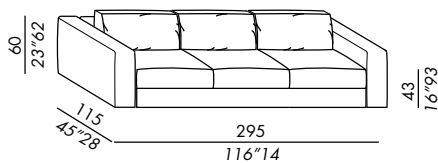

HAROLD DEEP

2018

- divani sfoderabili - profondità cm. 115
- fissi per versione in pelle
- struttura elementi e braccioli in legno
- imbottitura in poliuretano indeformabile
- piedini neri in ABS
- cuscino seduta in poliuretano a densità differenziate con schiuma viscoelastica e fibra poliestere
- cuscino schienale CLASSIC in piuma supportata
- cuscino schienale DECO 50 in piuma supportata
- finitura rivestimenti:
- STANDARD cuciture ribattute
- TAILORING cuciture sartoriali con impunture

- sofas with removable cover - depths: cm. 115
- fixed cover for leather version
- structure of units and armrests in wood
- non-deformable polyurethane padding
- black ABS feet
- seat cushion in polyurethane foam with different densities, viscoelastic foam and polyester fiber
- back cushion CLASSIC in reinforced feathers
- back cushion DECO 50 in reinforced feathers
- cover finish:
- STANDARD: lapped seams
- TAILORING: decorative stitching

- Abziehbare Sofas - Tiefe cm. 115
- Fester Lederbezug
- Gestell der Elementen und der Armlehnen aus Holz
- Polsterung aus unverformbaren PU-Schäumen
- Füße ABS Schwarz
- Sitzkissen aus PU-Schäumen mit differenzierter Dichte, viskoelastischem Schaum und Polyesterfaser
- Rückenkissen CLASSIC Polsterdaunen
- Rückenkissen DECO 50 Polsterdaunen
- Ausführungen für die Bezüge:
- STANDARD mit Kapppnähten
- TAILORING mit sichtbaren Nähten