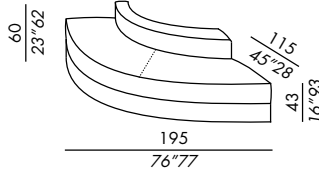

elemento curvo aperto / open round unit 195

optionals:
bracciolo / armrest SLIM 60
bracciolo / armrest LARGE 48
bracciolo / armrest LARGE 60
cuscino / cushion DECO 80 O/R
cuscino / cushion DECO 50