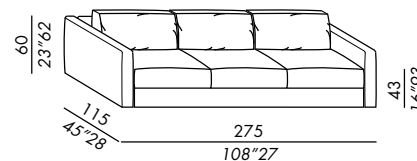

HAROLD DEEP

2018

- divani sfoderabili - profondità cm. 115
- fissi per versione in pelle
- struttura elementi e braccioli in legno
- imbottitura in poliuretano indeformabile
- piedini neri in ABS
- cuscino seduta in poliuretano a densità differenziate con schiuma viscoelastica e fibra poliestere
- cuscino schienale CLASSIC in piuma supportata
- cuscino schienale DECO 50 in piuma supportata
- finitura rivestimenti:
- STANDARD cuciture ribattute
- TAILORING cuciture sartoriali con impunture

- sofas with removable cover - depths: cm. 115
- fixed cover for leather version
- structure of units and armrests in wood
- non-deformable polyurethane padding
- black ABS feet
- seat cushion in polyurethane foam with different densities, viscoelastic foam and polyester fiber
- back cushion CLASSIC in reinforced feathers
- back cushion DECO 50 in reinforced feathers
- cover finish:
- STANDARD: lapped seams
- TAILORING: decorative stitching

- Abziehbare Sofas - Tiefe cm. 115
- Fester Lederbezug
- Gestell der Elementen und der Armlehnen aus Holz
- Polsterung aus unverformbaren PU-Schäumen
- Füße ABS Schwarz
- Sitzkissen aus PU-Schäumen mit differenzierter Dichte, viskoelastischem Schaum und Polyesterfaser
- Rückenkissen CLASSIC Polsterdaunen
- Rückenkissen DECO 50 Polsterdaunen
- Ausführungen für die Bezüge:
- STANDARD mit Kapppnähten
- TAILORING mit sichtbaren Nähten