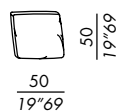

sofa 195

sofa 215

sofa 275

sofa 295

cuscino / cushion DECO 50

HAROLD

2018

- elementi componibili sfoderabili, configurabili con differenti braccioli e cuscini schienale - profondità elementi cm. 105
- fissi per versione in pelle
- struttura elementi e braccioli in legno
- imbottitura in poliuretano indeformabile
- piedini neri in ABS
- staffe in metallo per fissaggio elementi
- cuscino seduta in poliuretano a densità differenziata con schiuma viscoelastica e fibra poliestere
- cuscino schienale CLASSIC in piuma supportata
- cuscino schienale DECO 70/80 in poliuretano e fibra poliestere
- cuscino schienale DECO 50 in piuma supportata
- finitura rivestimenti:
 - STANDARD cuciture ribattute
 - TAILORING cuciture sartoriali con impunture