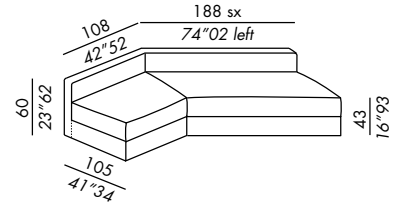

elemento asimmetrico / asymmetrical unit

optionals:
bracciolo / armrest SLIM 60
bracciolo / armrest LARGE 48
bracciolo / armrest LARGE 60
cuscino / cushion CLASSIC 80
cuscino / cushion DECO 50
cuscino / cushion DECO 70