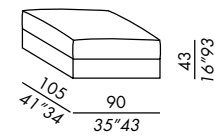

pouf 90

optionals:
bracciolo / armrest SLIM 60
bracciolo / armrest LARGE 48
bracciolo / armrest LARGE 60
cuscino / cushion DECO 70
cuscino / cushion DECO 50