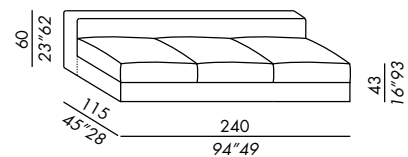

elemento / unit 240

1. optionals:
2. bracciolo / armrest SLIM 60
   - bracciolo / armrest LARGE 48
   - bracciolo / armrest LARGE 60
   - cuscino / cushion CLASSIC 80
   - cuscino / cushion DECO 50
   - cuscino / cushion DECO 70