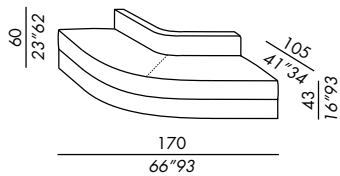

elemento asimmetrico / asymmetrical unit

optionals:
bracciolo / armrest SLIM 60
bracciolo / armrest LARGE 48
bracciolo / armrest LARGE 60
cuscino / cushion CLASSIC 80
cuscino / cushion DECO 50
cuscino / cushion DECO 70

elemento curvo / round unit 185

optionals:
bracciolo / armrest SLIM 60
bracciolo / armrest LARGE 48
bracciolo / armrest LARGE 60
cuscino / cushion DECO 80 R
cuscino / cushion DECO 50

elemento curvo aperto / open round unit 185

optionals:
bracciolo / armrest SLIM 60
bracciolo / armrest LARGE 48
bracciolo / armrest LARGE 60
cuscino / cushion DECO 80 O/R
cuscino / cushion DECO 50

elemento elbow / elbow unit 185

optionals:
bracciolo / armrest SLIM 60
bracciolo / armrest LARGE 48
bracciolo / armrest LARGE 60
cuscino / cushion DECO 70
cuscino / cushion DECO 50