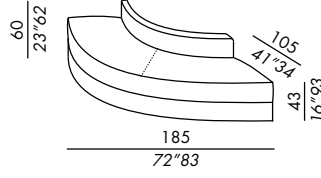

elemento curvo aperto / open round unit 185

optionals:
bracciolo / armrest SLIM 60
bracciolo / armrest LARGE 48
bracciolo / armrest LARGE 60
cuscino / cushion DECO 80 O/R
cuscino / cushion DECO 50