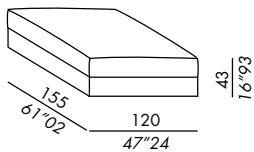

elemento isola / island unit 120-155

optionals:
bracciolo / armrest SLIM 60
bracciolo / armrest LARGE 48
bracciolo / armrest LARGE 60
bracciolo / armrest DEEP SLIM 60
bracciolo / armrest DEEP LARGE 48
bracciolo / armrest DEEP LARGE 60
cuscino schienale / back cushion DECO 80
cuscino schienale / back cushion DECO 50