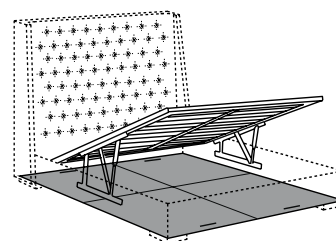

storage box
profondità - depth cm. 18 - 7"09