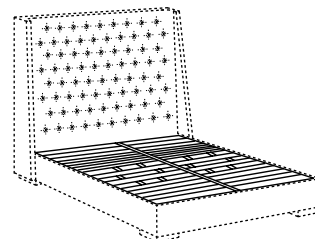

rete élite
élite slatted base