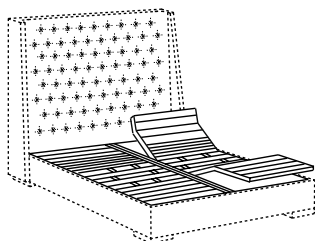

**Sondermaß:**  
 Bett max 210 cm (Innenmaß)  
 Fix Elite Lattenrost - max 210 cm  
 Spring base max 220 cm

**mésures spéciales:**  
 lit max 210 cm (pièce interne)  
 sommier élite fixe - max 210 cm  
 sommier métallique max 220 cm

**medidas especiales:**  
 cama max 210 cm (espacio interior)  
 somier élite fija - máximo largo de 210 cm  
 somier de muelles máximo de 220 cm

piano ortopedico  
 orthopaedic base

rete élite  
 élite slatted base

rete élite MM  
 élite MM slatted base

rete élite ME  
 élite ME slatted base

sommier a molle  
 spring bases

storage box  
 profondità - depth cm. 18 - 7"09