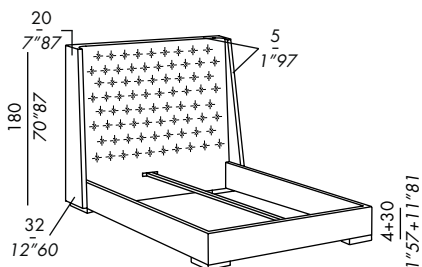

**misure speciali:**  
 letto max 210 cm (vano interno)  
 rete élite fissa - max 210 cm  
 sommier a molle max 220 cm

**special sizes:**  
 bed max length cm 210 (inner size)  
 fix élite slatted base - max length 210 cm  
 spring base max length 220 cm

**Sondermaß:**  
 Bett max 210 cm (Innenmaß)  
 Fix Elite Lattenrost - max 210 cm  
 Spring base max 220 cm

**mésures spéciales:**  
 lit max 210 cm (pièce interne)  
 sommier élite fixe - max 210 cm  
 sommier métallique max 220 cm

**medidas especiales:**  
 cama max 210 cm (espacio interior)  
 somier élite fija - máximo largo de 210 cm  
 somier de muelles máximo de 220 cm

piano ortopedico  
 orthopaedic base

rete élite  
 élite slatted base