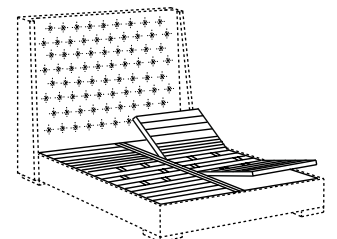

**misure speciali:**  
 letto max 210 cm (vano interno)  
 rete élite fissa - max 210 cm  
 sommier a molle max 220 cm

**special sizes:**  
 bed max length cm 210 (inner size)  
 fix élite slatted base - max length 210 cm  
 spring base max length 220 cm

**Sondermaß:**  
 Bett max 210 cm (Innenmaß)  
 Fix Elite Lattenrost - max 210 cm  
 Spring base max 220 cm

**mésures spéciales:**  
 lit max 210 cm (pièce interne)  
 sommier élite fixe - max 210 cm  
 sommier métallique max 220 cm

**medidas especiales:**  
 cama max 210 cm (espacio interior)  
 somier élite fija - máximo largo de 210 cm  
 somier de muelles máximo de 220 cm

piano ortopedico  
 orthopaedic base

rete élite  
 élite slatted base