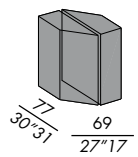

basamento - base 2K