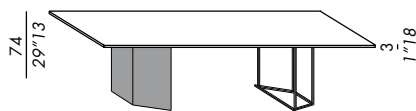

model rectangular ZK