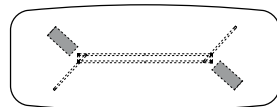

basamento - base Y2W