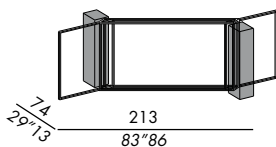

basamento - base Y2W

piani - top Y2W

110 x 280 x 3 / 43"31 x 110"24 x 1"18

120 x 300 x 3 / 47"24 x 118"11 x 1"18

* piano in marmo: disponibile solo calacatta
* marble top: only calacatta available

130 x 350 x 3 / 51"18 x 137"80 x 1"18

* piano in marmo: non disponibile
* marble top: not available

direzione venatura impiallacciatura rovere tinto e impiallacciatura legno precomposto
veneer direction for stained oak veneer and pre-composite wood veneer