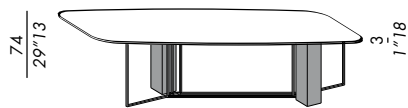

model biscuit Y2W