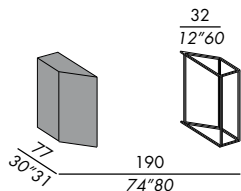

basamento - base ZK

basamento - base 2K

110 x 220 x 3 / 43"31 x 86"61 x 1"18

110 x 260 x 3 / 43"31 x 102"36 x 1"18

110 x 280 x 3 / 43"31 x 110"24 x 1"18

120 x 300 x 3 / 47"24 x 118"11 x 1"18

* piano in marmo: disponibile solo calacatta
 * marble top: only calacatta available