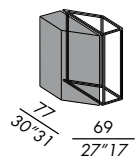

basamento - base ZK