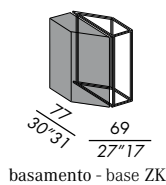

ne jamais soulever la table après avoir fixé le plateau à la base

nunca levantar la mesa por el sobre una vez que esto está fijado a la base

160 x 3 / 62"99 x 1"18

model octagonal ZK / 2K

ZK

2K

basamento - base ZK