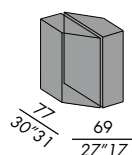

basamento - base 2K