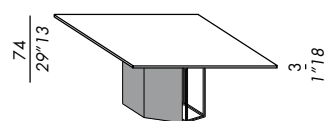

elegir:

- acabado base de metal
- acabado plinto
- acabado sobre

nunca levantar la mesa por el sobre una vez que esto está fijado a la base

model square ZK / 2K

ZK

2K

160 x 160 x 3 / 62"99 x 62"99 x 1"18

180 x 180 x 3 / 70"87 x 70"87 x 1"18