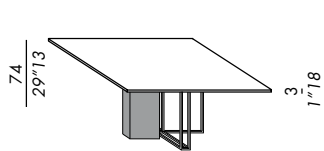

acabados: vease el muestrario

elegir:
acabado base de metal
acabado plinto
acabado sobre

nunca levantar la mesa por el sobre una
vez que esto está fijado a la base

model square XW

160 x 160 x 3 / 62"99 x 62"99 x 1"18

180 x 180 x 3 / 70"87 x 70"87 x 1"18

* piano in marmo: disponibile solo calacatta
* marble top: only calacatta available

basamento - base XW

piani - top XW

PLINTO®

2015

- tavoli pranzo
- basamento in metallo con monoblocco
- finiture basamento metallo mod. **Z**:
- black varnished - ottone bronzato
- finiture basamento monoblocco mod. **K**:
- impiallacciatura rovere tinto
- lacca opaca o lucida
- marmo
- finiture piani:
- impiallacciatura rovere tinto
- lacca opaca o lucida
- *marmo