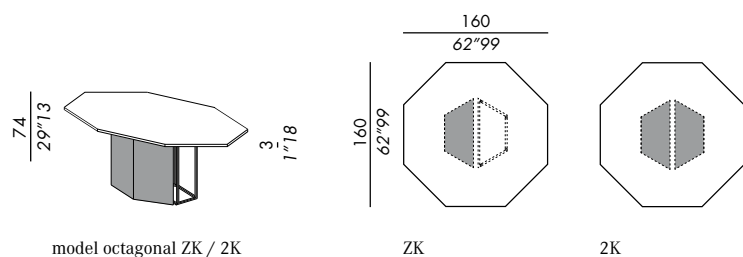

ne jamais soulever la table après avoir fixé le plateau à la base

nunca levantar la mesa por el sobre una vez que esto está fijado a la base

160 x 3 / 62"99 x 1"18

model octagonal ZK / 2K

ZK

2K

basamento - base ZK