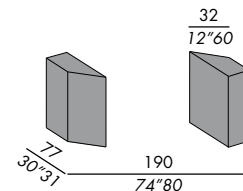

basamento - base ZK

basamento - base 2K

110 x 220 x 3 / 43"31 x 86"61 x 1"18

110 x 260 x 3 / 43"31 x 102"36 x 1"18

110 x 280 x 3 / 43"31 x 110"24 x 1"18

120 x 300 x 3 / 47"24 x 118"11 x 1"18

* piano in marmo: disponibile solo calacatta
 * marble top: only calacatta available