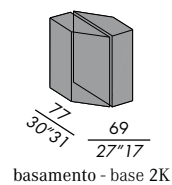

ne jamais soulever la table après avoir fixé le plateau à la base

nunca levantar la mesa por el sobre una vez que esto está fijado a la base

160 x 3 / 62"99 x 1"18

model octagonal ZK / 2K

ZK

2K

basamento - base ZK