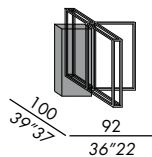

acabados: vease el muestrario

elegir:
acabado base de metal
acabado plinto
acabado sobre

nunca levantar la mesa por el sobre una
vez que esto está fijado a la base

model square XW

160 x 160 x 3 / 62"99 x 62"99 x 1"18

180 x 180 x 3 / 70"87 x 70"87 x 1"18

* piano in marmo: disponibile solo calacatta
* marble top: only calacatta available

basamento - base XW

piani - top XW

PLINTO®

2015

- tavoli pranzo
- basamento in metallo con monoblocco
- finiture basamento metallo mod. **Z**:
- black varnished - ottone bronzato
- finiture basamento monoblocco mod. **K**:
- impiallacciatura rovere tinto
- lacca opaca o lucida
- marmo
- finiture piani:
- impiallacciatura rovere tinto
- lacca opaca o lucida
- *marmo