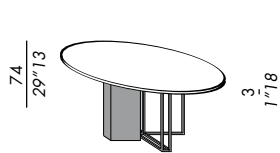

acabados: vease el muestrario

elegir:
acabado base de metal
acabado plinto
acabado sobre

nunca levantar la mesa por el sobre una
vez que esto está fijado a la base

model round XW

Ø160 x 3 / 62"99 x 1"18

Ø180 x 3 / 70"87 x 1"18