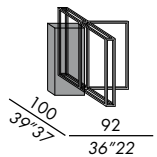

basamento - base XW