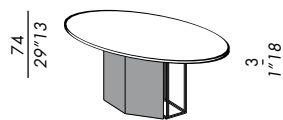

ne jamais soulever la table après avoir fixé le plateau à la base

nunca levantar la mesa por el sobre una vez que esto está fijado a la base

model round ZK / 2K

ZK

2K

Ø160 x 3 / 62"99 x 1"18

Ø180 x 3 / 70"87 x 1"18