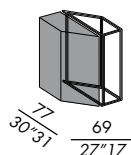

basamento - base ZK