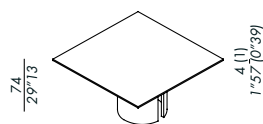

150-TPS

disegno piano ottone bronzato o acciaio platinato
top design finish bronzed brass or platinum steel