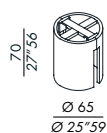

basamento - base 65