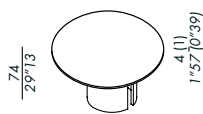

GONG

2006

150R-TP

150R-TPS

basamento - base 65

piani - top ROUND

TP - Ø150 x 5
Ø59"06 x 1"97

TPS - Ø150 x 4 (1)
Ø59"06 x 1"57 (0"39)

basamento - base 80

TP - Ø180 x 5
Ø70"87 x 1"97

TPS - Ø180 x 4 (1)
Ø70"87 x 1"57 (0"39)

TP LAZY SUSAN Ø80 - Ø180 x 5
Ø70"87 x 1"97

TPS LAZY SUSAN Ø80 - Ø180 x 4 (1)
Ø70"87 x 1"57 (0"39)