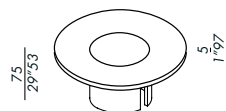

180R-TP - LAZY SUSAN Ø 80