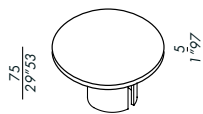

GONG

2006

150R-TP