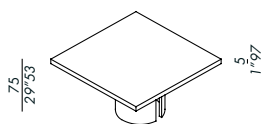

GONG

2006

- tavoli pranzo
- struttura in legno
- TP - piani spessore 5 cm.
- TPS - piani smussati 1/4 cm.
- finiture basamento - smontabile
- impiallacciatura rovere tinto
- lacca opaca o lucida
- resina (interno verniciato opaco black)
- ottone bronzato (interno verniciato opaco black)
- acciaio platinato (interno verniciato opaco black)
- finiture piano:
- impiallacciatura rovere tinto
- lacca opaca o lucida
- vetro retroverniciato nei colori delle lacche (sottopiano lacca opaca o lucida stesso colore)
- resina
- ottone bronzato (sottopiano lacca opaca elephant)
- acciaio platinato (sottopiano lacca opaca putty)
- marmo MR1 o MR2 - vedi tabella fattibilità piani marmo

finiture: vedi campionario

non sollevare mai il tavolo dopo averlo fissato al basamento

- dining tables that can be disassembled
- wooden frame
- TP - top thickness 5 cm.
- TPS - top bevelled 1/4 cm.
- base finishes
- stained oak veneer
- matt or glossy lacquer
- resin (inner part matt black varnished)
- bronzed brass (inner part matt black varnished)
- platinum steel (inner part matt black varnished)
- top finishes:
- stained oak veneer
- matt or glossy lacquer
- back-painted glass - all available lacquer colours (undertop in glossy or matt lacquer - same colour)
- resin
- bronzed brass (undertop matt elephant lacquered)
- platinum steel (undertop matt putty lacquered)
- marble MR1 or MR2 - chart for marble top feasibility

finishes: see sample box

never lift the table after fixing the top to the base