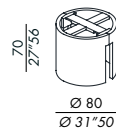

basamento - base 80