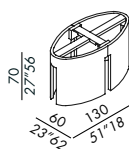

TP - Ø180 x 5
Ø70"87 x 1"97

TPS - Ø180 x 4 (1)
Ø70"87 x 1"57 (0"39)

TP LAZY SUSAN Ø80 - Ø180 x 5
Ø70"87 x 1"97

TPS LAZY SUSAN Ø80 - Ø180 x 4 (1)
Ø70"87 x 1"57 (0"39)

GONG

2006

250-TPS

2500V-TPS

basamento - base 13060

piani - top RECTANGULAR - OVAL

disegno piano ottone bronzato o acciaio platinato
top design finish bronzed brass or platinum steel

TPS - 250 x 120 x 4 (1)
98"43 x 47"24 x 1"57 (0"39)

TPS OV - 250 x 130 x 4 (1)
98"43 x 51"18 x 1"57 (0"39)

300-TPS

disegno piano ottone bronzato o acciaio platinato
top design finish bronzed brass or platinum steel

basamento - base 65

piani - top RECTANGULAR

TPS - 300 x 150 x 4 (1)
118"11 x 59"06 x 1"57 (0"39)

GONG

2006

· TABELLA FATTIBILITA' PIANI MARMO

· CHART FOR MARBLE TOP FEASIBILITY

· AUFSTUNG DER MACHBARKEIT
MARMORPLATTE

· TABLEAU FAISABILITÉ PLATEAUX EN
MARBRE