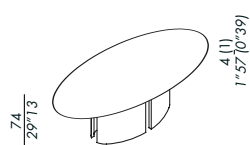

150R-TPS

disegno piano ottone bronzato o acciaio platinato
top design finish bronzed brass or platinum steel

basamento - base 65

piani - top ROUND

TP - Ø150 x 5
Ø59"06 x 1"97

TPS - Ø150 x 4 (1)
Ø59"06 x 1"57 (0"39)

180R-TP

180R-TPS

disegno piano ottone bronzato o acciaio platinato
top design finish bronzed brass or platinum steel

180R-TP - LAZY SUSAN Ø 80

180R-TPS - LAZY SUSAN Ø 80

basamento - base 80

piani - top ROUND

TP - Ø180 x 5
Ø70"87 x 1"97

TPS - Ø180 x 4 (1)
Ø70"87 x 1"57 (0"39)

TP LAZY SUSAN Ø80 - Ø180 x 5
Ø70"87 x 1"97

TPS LAZY SUSAN Ø80 - Ø180 x 4 (1)
Ø70"87 x 1"57 (0"39)

GONG

2006

250-TPS

2500V-TPS

basamento - base 13060

piani - top RECTANGULAR - OVAL

disegno piano ottone bronzato o acciaio platinato
top design finish bronzed brass or platinum steel

TPS - 250 x 120 x 4 (1)
98"43 x 47"24 x 1"57 (0"39)