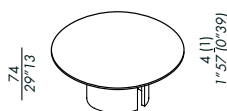

GONG

2006

150R-TP

150R-TPS

basamento - base 65

piani - top ROUND

TP - Ø150 x 5
Ø59"06 x 1"97

TPS - Ø150 x 4 (1)
Ø59"06 x 1"57 (0"39)

180R-TPS

basamento - base 80

TP - Ø180 x 5
Ø70"87 x 1"97

TPS - Ø180 x 4 (1)
Ø70"87 x 1"57 (0"39)

TP LAZY SUSAN Ø80 - Ø180 x 5
Ø70"87 x 1"97

TPS LAZY SUSAN Ø80 - Ø180 x 4 (1)
Ø70"87 x 1"57 (0"39)