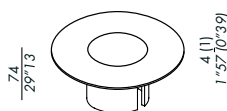

180R-TPS - LAZY SUSAN Ø 80