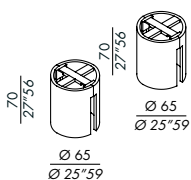

TP - Ø180 x 5
Ø70"87 x 1"97

TPS - Ø180 x 4 (1)
Ø70"87 x 1"57 (0"39)

TP LAZY SUSAN Ø80 - Ø180 x 5
Ø70"87 x 1"97

TPS LAZY SUSAN Ø80 - Ø180 x 4 (1)
Ø70"87 x 1"57 (0"39)

GONG

2006

250-TPS

2500V-TPS

basamento - base 13060

piani - top RECTANGULAR - OVAL

disegno piano ottone bronzato o acciaio platinato
top design finish bronzed brass or platinum steel

TPS - 250 x 120 x 4 (1)
98"43 x 47"24 x 1"57 (0"39)

TPS OV - 250 x 130 x 4 (1)
98"43 x 51"18 x 1"57 (0"39)

300-TPS

disegno piano ottone bronzato o acciaio platinato
top design finish bronzed brass or platinum steel

basamento - base 65

piani - top RECTANGULAR

TPS - 300 x 150 x 4 (1)
118"11 x 59"06 x 1"57 (0"39)

GONG

2006

· TABELLA FATTIBILITA' PIANI MARMO

· CHART FOR MARBLE TOP FEASIBILITY

· AUFSTUNG DER MACHBARKEIT
MARMORPLATTE

· TABLEAU FAISABILITÉ PLATEAUX EN
MARBRE