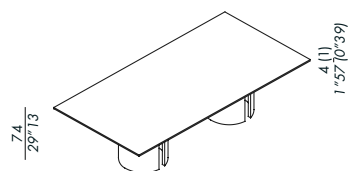

TP - Ø180 x 5
Ø70"87 x 1"97

TPS - Ø180 x 4 (1)
Ø70"87 x 1"57 (0"39)

TP LAZY SUSAN Ø80 - Ø180 x 5
Ø70"87 x 1"97

TPS LAZY SUSAN Ø80 - Ø180 x 4 (1)
Ø70"87 x 1"57 (0"39)

GONG

2006

250-TPS

2500V-TPS

basamento - base 13060

piani - top RECTANGULAR - OVAL

disegno piano ottone bronzato o acciaio platinato
top design finish bronzed brass or platinum steel

TPS - 250 x 120 x 4 (1)
98"43 x 47"24 x 1"57 (0"39)

TPS OV - 250 x 130 x 4 (1)
98"43 x 51"18 x 1"57 (0"39)

300-TPS

disegno piano ottone bronzato o acciaio platinato
top design finish bronzed brass or platinum steel

basamento - base 65

piani - top RECTANGULAR

TPS - 300 x 150 x 4 (1)
118"11 x 59"06 x 1"57 (0"39)

GONG

2006

· TABELLA FATTIBILITA' PIANI MARMO

· CHART FOR MARBLE TOP FEASIBILITY

· AUFSTUNG DER MACHBARKEIT
MARMORPLATTE

· TABLEAU FAISABILITÉ PLATEAUX EN
MARBRE