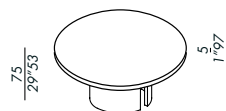

GONG

2006

150R-TP

150R-TPS

basamento - base 65

piani - top ROUND

TP - Ø150 x 5
Ø59"06 x 1"97

TPS - Ø150 x 4 (1)
Ø59"06 x 1"57 (0"39)

180R-TP

basamento - base 80

TP - Ø180 x 5
Ø70"87 x 1"97

TPS - Ø180 x 4 (1)
Ø70"87 x 1"57 (0"39)

TP LAZY SUSAN Ø80 - Ø180 x 5
Ø70"87 x 1"97

TPS LAZY SUSAN Ø80 - Ø180 x 4 (1)
Ø70"87 x 1"57 (0"39)