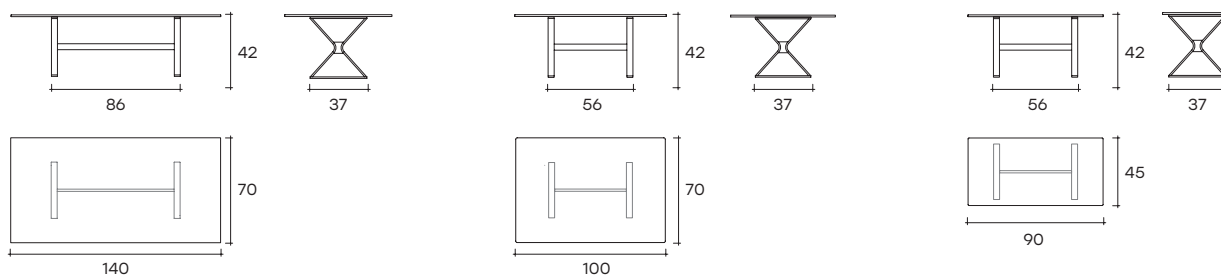

# hype

DESIGN  
STUDIO KLASS

Tavolino con piano in vetro da 12 mm fuso a gran fuoco, temperato e retroverniciato con tinte metallizzate Grigio Lava, Marrone Ramato o Champagne. Base in metallo verniciato, finitura Grigio Lava.

Coffee table with 12 mm fused, tempered and back-lacquered glass top with metal shades Lava Grey, Copper Brown or Champagne. Metal painted base, "Lava Grey" finish.

portata sul piano: 30 kg  
load capacity on top: 30 kg

dimensioni L, P, H  
dimensions L, W, H  
(cm)

COD./CODE

Ø/L

P/W

H

peso netto  
net weight  
(kg)

peso lordo  
gross weight  
(kg)

volume imballo  
package volume  
(m<sup>3</sup>)

## DIMENSIONI CUSTOM \_ CUSTOM DIMENSIONS

		DIMENSIONE PIANO _ TOP DIMENSION	
		min.	max.
DIMENSIONE BASE BASE DIMENSION	L. 56 cm	90x45 cm	110x70 cm
	L. 86 cm	115x45 cm	140x70 cm