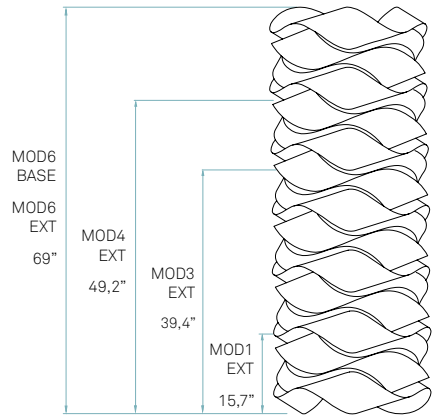

CUSTOM LENGTH / **Link Modular**
by Ray Power & Marivi Calvo

Wood shade colors	Info	References
<ul style="list-style-type: none">  20 IvoryWhite  21 Natural Cherry  22 Natural Beech  24 Yellow  25 Orange  26 Red  28 Blue  30 Turquoise  31 Chocolate 	<ul style="list-style-type: none">     120V or 277V Awards DESIGN PLUS Frankfurt 2007 	<ul style="list-style-type: none"> LK MOD6 BASE E26 UL LK MOD1 EXT E26 UL LK MOD3 EXT E26 UL LK MOD4 EXT E26 UL LK MOD6 EXT E26 UL LK MOD6 BASE GU24 UL LK MOD1 EXT GU24 UL LK MOD3 EXT GU24 UL LK MOD4 EXT GU24 UL LK MOD6 EXT GU24 UL <p>LK MOD6 BASE is the base module used to build your wall. Other modules can be added to the LK MOD6 BASE module to create your custom length.</p>

Packaging	Components	
<ul style="list-style-type: none">  Box size LK MOD6 * 35 x 35 x 83" LK MOD1 30 x 30 x 16" LK MOD3 * LK MOD4 * 34 x 34 x 63" * Wood crated for transport 	<ul style="list-style-type: none">  Weight LK MOD6 Gross - 99,2 Lb Net - 28,6 Lb LK MOD1 Gross - 10,7 Lb Net - 3,2 Lb LK MOD3 Gross - 66,1 Lb Net - 15,4 Lb LK MOD4 Gross - 70,6 Lb Net - 19,8 Lb 	<ul style="list-style-type: none">  Metal canopy Brushed nickel ø 5,5" Electrical cable Transparent 8 ft drop Steel cable 3 x 8 ft drop