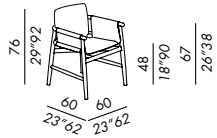

- chaise en cuir sellier
- structure en chêne massif teinté black - light - tobacco - white
- assise et dossier rembourrés avec revêtement en cuir sellier - voir boîte d'échantillons
- coussin dossier déhoussable - optionnel - en polyuréthane et plumes
- en cuir Meridiani, housse avec coutures rebattues larges doubles
- embout gris en Teflon

- chaise rembourrée déhoussable
- fixe pour l'assise en cuir
- structure en chêne massif teinté black - light - tobacco - white
- assise rembourrée en polyuréthane à densités différenciées et fibre
- dossier rembourrée en polyuréthane à densités différenciées et plumes
- en cuir Meridiani, housse avec coutures rebattues larges doubles
- embouts gris en Teflon

- silla en cuero
- estructura en roble macizo teñido black - light - tobacco - white
- asiento y respaldo acolchados y revestidos en cuero - véase muestrario
- cojín respaldo desenfundable - opcional - en poliuretano y plumas
- en piel Meridiani, funda con costuras anchas relineadas dobles
- patas gris en Teflon

- silla acolchada desenfundable
- revestimiento fijo para asiento en piel
- estructura en roble macizo teñido black - light - tobacco - white
- asiento acolchado en poliuretano con densidad diferenciada y fibra
- respaldo acolchado en poliuretano con densidad diferenciada y plumas
- en piel Meridiani, funda con costuras anchas relineadas dobles
- patas gris en Teflon

sedia - chair KUOIO