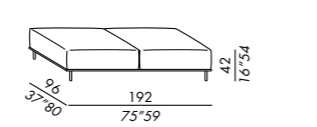

TIMOTHY 2017

angolo penisola
- peninsula corner unit 175

angolo penisola
- peninsula corner unit 215

angolo penisola
- peninsula corner unit 250

angolo penisola
- peninsula corner unit 270

chaise longue 175

chaise longue 215

relax chaise 175

relax chaise 215

dormeuse 235

elemento isola - island unit 155

elemento isola - island unit 195

170, 171

OPTIONAL ACCESSORIES

tavolo basso - low table TB-5095

tavolo basso - low table TB-9595

contenitore box - box unit storage 135

TIMOTHY OPTIONAL ACCESSORIES

TECHNICAL DETAILS

IT

- tavoli bassi
- finiture piani: lacca opaca o lucida, marmo MR1 o MR2