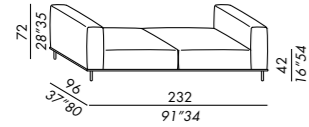

TIMOTHY 2017

angolo penisola
- peninsula corner unit 175

angolo penisola
- peninsula corner unit 215

angolo penisola
- peninsula corner unit 250

angolo penisola
- peninsula corner unit 270

chaise longue 175

chaise longue 215

relax chaise 175

relax chaise 215

dormeuse 235

elemento isola - island unit 155

elemento isola - island unit 195

170, 171

OPTIONAL ACCESSORIES

tavolo basso - low table TB-5095

tavolo basso - low table TB-9595

contenitore box - box unit storage 135

TIMOTHY OPTIONAL ACCESSORIES

TECHNICAL DETAILS

IT

- tavoli bassi
- finiture piani: lacca opaca o lucida, marmo MR1 o MR2