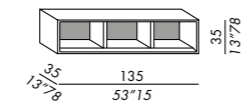

TIMOTHY 2017

angolo penisola
- peninsula corner unit 175

angolo penisola
- peninsula corner unit 215

angolo penisola
- peninsula corner unit 250

angolo penisola
- peninsula corner unit 270

chaise longue 175

chaise longue 215

relax chaise 175

relax chaise 215

dormeuse 235

elemento isola - island unit 155

elemento isola - island unit 195

170, 171

OPTIONAL ACCESSORIES

tavolo basso - low table TB-5095

tavolo basso - low table TB-9595

contenitore box - box unit storage 135

TIMOTHY OPTIONAL ACCESSORIES

TECHNICAL DETAILS

IT

- tavoli bassi
- finiture piani: lacca opaca o lucida, marmo MR1 o MR2