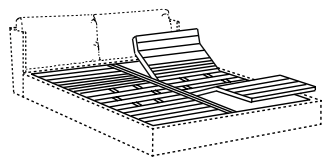

medidas especiales:
 cama max 210 cm (espacio interior)
 somier elite fija - máximo largo de 210 cm
 somier de muelles máximo de 220 cm

CA KING size available on request
 for pricing get in touch with our sales office

piano ortopedico
 orthopaedic base

rete elite
 elite slatted base

rete elite MM
 elite MM slatted base

rete elite ME
 elite ME slatted base

sommier a molle
 spring bases

storage box
 profondità - depth cm.18 / 7''09

KIRA

2016

170 x 230 (materasso - mattress 160x200)

letto imbottito (senza piani letto) - *upholstered bed (without bed base)*

piani ortopedici - *orthopaedic bases*

2x 79x200 / 2x 31"10x78"74 (coppia - pair)