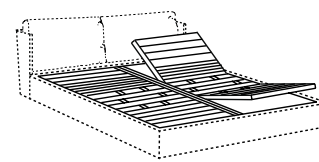

medidas especiales:
 cama max 210 cm (espacio interior)
 somier elite fija - máximo largo de 210 cm
 somier de muelles máximo de 220 cm

CA KING size available on request
 for pricing get in touch with our sales office

piano ortopedico
 orthopaedic base

rete elite
 elite slatted base

rete elite MM
 elite MM slatted base

rete elite ME
 elite ME slatted base

sommier a molle
 spring bases

storage box
 profondità - depth cm.18 / 7''09

KIRA

2016

170 x 230 (materasso - mattress 160x200)

letto imbottito (senza piani letto) - *upholstered bed (without bed base)*

piani ortopedici - *orthopaedic bases*

2x 79x200 / 2x 31"10x78"74 (coppia - pair)