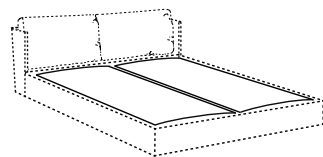

medidas especiales:
 cama max 210 cm (espacio interior)
 somier elite fija - máximo largo de 210 cm
 somier de muelles máximo de 220 cm

CA KING size available on request
 for pricing get in touch with our sales office

piano ortopedico
 orthopaedic base

rete elite
 elite slatted base

rete elite MM
 elite MM slatted base

rete elite ME
 elite ME slatted base

sommier a molle
 spring bases

storage box
 profondità - depth cm.18 / 7''09

KIRA

2016

170 x 230 (materasso - mattress 160x200)

letto imbottito (senza piani letto) - *upholstered bed (without bed base)*

piani ortopedici - *orthopaedic bases*

2x 79x200 / 2x 31"10x78"74 (coppia - pair)