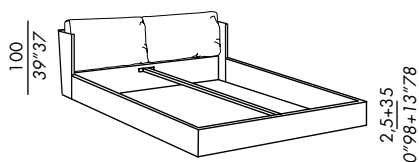

misure speciali:
 letto max 210 cm (vano interno)
 rete elite fissa - max 210 cm
 sommier a molle max 220 cm

special sizes:
 bed max length cm 210 (inner size)
 fix elite slatted base - max length 210 cm
 spring base max length 220 cm

Sondermaß:
 Bett max 210 cm (Innenmaß)
 Fix Elite Lattenrost - max 210 cm
 Spring base max 220 cm

mésures spéciales:
 lit max 210 cm (pièce interne)
 sommier elite fixe - max 210 cm
 sommier métallique max 220 cm

medidas especiales:
 cama max 210 cm (espacio interior)
 somier elite fija - máximo largo de 210 cm
 somier de muelles máximo de 220 cm

CA KING size available on request
 for pricing get in touch with our sales office