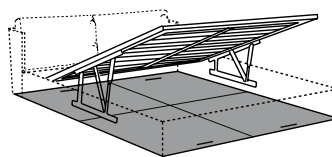

piano ortopedico
 orthopaedic base

rete elite
 elite slatted base

rete elite MM
 elite MM slatted base

rete elite ME
 elite ME slatted base

sommier a molle
 spring bases

storage box
 profondità - depth cm.18 / 7''09

KIRA

2016

170 x 230 (materasso - mattress 160x200)

letto imbottito (senza piani letto) - *upholstered bed (without bed base)*

piani ortopedici - *orthopaedic bases*

2x 79x200 / 2x 31"10x78"74 (coppia - pair)

rete élite - *élite slatted base*

1x 157x200 / 1x 61"81x78"74

reti élite sdoppiate - *single élite slatted bases*

2x 79x200 / 2x 31"10x78"74 (coppia - pair)

reti élite MM - *single élite slatted bases MM*