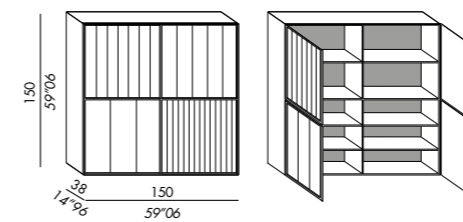

pensile - wall unit