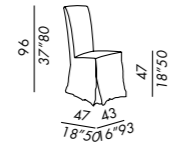

Diaz

Sedie dal look rigoroso e caratterizzate dall'altezza dello schienale. La collezione è disponibile anche con rivestimento intero.

Collection of chairs showing a rigorous look characterized by the particular height of the back. It is also available in a version with a long cover hiding the structure.

100, 101

DIAZ 2001

sedia - chair UNO

sedia - chair DUE

TECHNICAL DETAILS

IT

- sedie sfoderabili
- fissa per versione in pelle UNO
- struttura in legno
- imbottitura in poliuretano indeformabile
- gambe in faggio tinto
black - light - almond