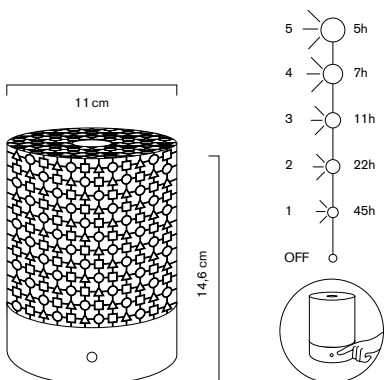

Lampe rechargeable avec interrupteur tactile.
Rechargeable lamp with tactile switch.

SPECIFICATIONS TECHNIQUES / TECHNICAL SPECIFICATIONS

Matériaux : Bronze jaune patiné et socle en frêne

Dimensions : H = 14,6 cm. Base Ø 11 cm

Chargeur : CB CE     

Spécifications sujettes à modification sans préavis

Materials: Yellow patinated bronze and ash wood base

Dimensions: H = 14.6 cm. Base Ø 11 cm

Weight: 1 200g

LED: 2.8 W

Photometry: 2700°K warm white / 215Lm / CRI > 90