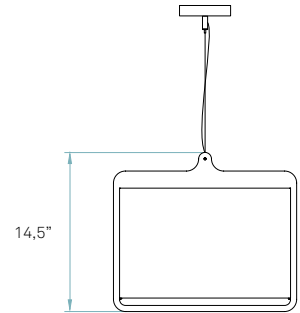

Packaging	Components
<p></p> <p>Box size 20 x 20 x 16"</p> <p></p> <p>Weight Gross - 11 Lb Net - 5,6 Lb</p>	<p></p> <p>Metal canopy Brushed nickel ø 4,8"</p> <p>Electrical cable Transparent 8 ft drop</p> <p>Steel cable 8 ft drop</p>