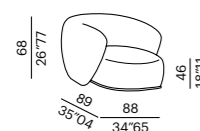

DIVANO . SOFA P. 24

34, 35

RENÉ 2022

poltroncina - small armchair

TECHNICAL DETAILS

IT

- poltroncina non sfoderabile in una selezione di tessuti di collezione e in pelle Boston e Cleveland
- cuscino seduta sempre sfoderabile con sovrapprezzo sfoderabile in una selezione di tessuti di collezione
- struttura in legno
- imbottitura in poliuretano a densità differenziate e fibra poliestere
- piedini in legno tinto black