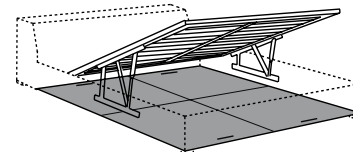

mésures spéciales:
lit max 210 cm (pièce interne)
sommier elite fixe - max 210 cm

medidas especiales:
cama max 210 cm (espacio interior)
somier elite fija - máximo largo de 210 cm

piano ortopedico
orthopaedic base

rete elite
elite slatted base

rete elite MM
elite MM slatted base

rete elite ME
elite ME slatted base

storage box
profondità - depth cm. 12 - 4"72

LOUIS BED

2008

150 x 235 (materasso - mattress 140x200)

letto imbottito (senza piani letto) - *upholstered bed (without bed base)*

rete élite - *élite slatted base*

1x 137x200 / 1x 53°94x78°74

190 x 235 (materasso - mattress 180x200)

letto imbottito (senza piani letto) - *upholstered bed (without bed base)*

piani ortopedici - *orthopaedic bases*