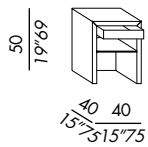

comodino / night table