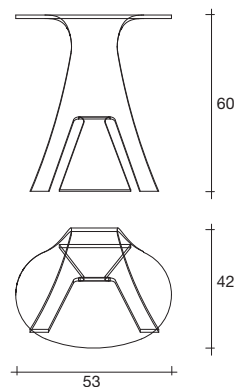

grillo

modello registrato
registered model

DESIGN
VITTORIO LIVI

portata sul piano: 30 kg
load capacity on the top: 30 kg

Comodino in vetro curvato da 12 mm.

Bedside table in 12 mm-thick curved glass.

dimensioni L, P, H
dimensions L, W, H
(cm)

COD./CODE

L

P/W

H

peso netto
net weight
(kg)

peso lordo
gross weight
(kg)

volume imballo
package volume
(m³)

Comodino.
Bedside table.