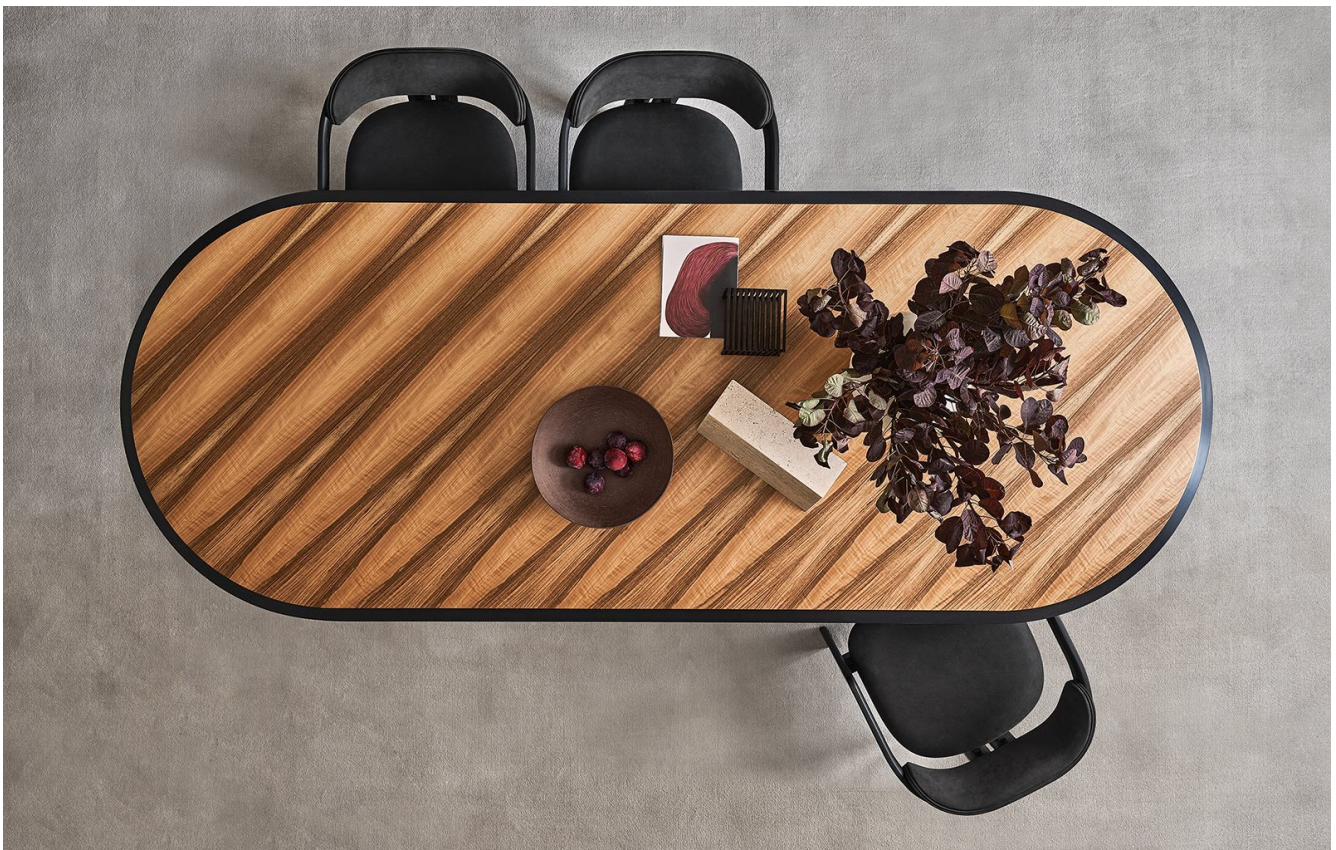


Manto Oval

Pietro Russo
2021

Manto Oval

Pietro Russo , 2021

*Tavolo con piano in legno Noce
Colore Frisé intarsiato con bisello
in colore nero. Base curvata
con bottone in ottone lucido.*

*Table with top in "Colore" Frisé
walnut wood inlay with black
bevelled edge. Curved base with
bright brass button.*

*Dimensioni / Sizes
Cm (L x P x H)
240 x 110 x 73
280 x 110 x 73
300 x 110 x 73*

*Inches (W x D x H)
94½" x 43½" x 28¾"
110¼" x 43½" x 28¾"
118¼" x 43½" x 28¾"*

Manto Oval

Pietro Russo , 2021

Metallo / Metal

Ottone lucido
Bright brass

Legno / Wood

Noce Colore
Frisé
"Colore" Frisé
walnut