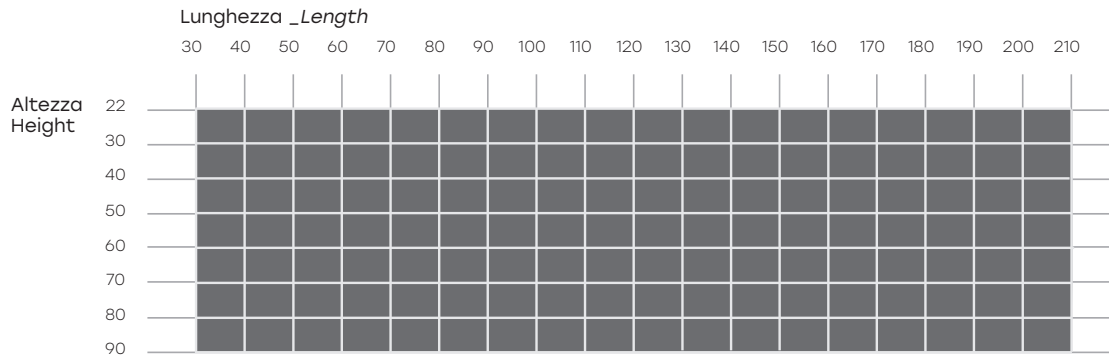

# rialto L

DESIGN  
CRS FIAM

modello registrato  
registered model

portata sul piano: 100 kg  
load capacity on top: 100 kg

Scrivania in vetro curvato da 15 mm, abbinata a cassettera in legno laccato opaco nei colori bianco o nero con frontali in vetro verniciati in abbinamento al colore della struttura. **Disponibile anche su misura.**

Profilo in alluminio brill (opzionale)  
On demand: polished aluminium details

dimensioni L, P, H  
dimensions L, W, H  
(cm)

	COD./CODE	L	P/W	H	peso netto net weight (kg)	peso lordo gross weight (kg)	volume imballo package volume (m <sup>3</sup> )
Scrivania con cassettera struttura bianca, 4 cassetti con frontali in vetro verniciati bianchi. <i>Desk with white matt lacquered wood, 4 drawers with fronts in glass white varnished.</i>	<b>SC-12B</b>	120	60	73	83	106	1,03
	<b>SC-14B</b>	140	70	73	95	124	1,29
	<b>SC-16B</b>	160	70	73	100	130	1,43
Scrivania con cassettera struttura nera, 4 cassetti con frontali in vetro verniciati neri. <i>Desk with black matt lacquered wood, 4 drawers with fronts in glass black varnished.</i>	<b>SC-12N</b>	120	60	73	83	106	1,03
	<b>SC-14N</b>	140	70	73	95	124	1,29
	<b>SC-16N</b>	160	70	73	100	130	1,43

Profilo in alluminio brillantato premontato (accessorio).  
*Polished aluminium detail pre-assembled (optional).*

Profondità: può essere scelta liberamente tra un minimo di 50 cm ed un massimo di 100 cm.  
*Width: available between a minimum of 50 cm and a maximum of 100 cm.*

È possibile realizzare la Rialto L su misura con le seguenti dimensioni:  
Lunghezza max 210 cm  
Larghezza max 100 cm

*Rialto L is also customizable in the following dimensions:  
Maximum length 210 cm  
Maximum width 100 cm*