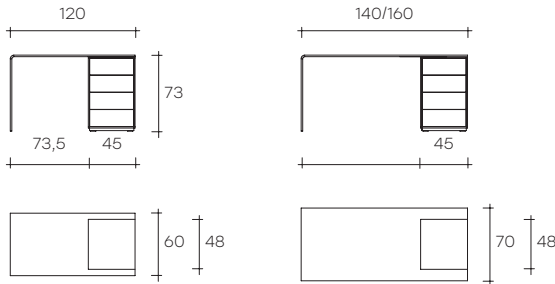

# rialto L

DESIGN  
CRS FIAM

modello registrato  
registered model

portata sul piano: 100 kg  
load capacity on top: 100 kg

Scrivania in vetro curvato da 15 mm, abbinata a cassettera in legno laccato opaco nei colori bianco o nero con frontali in vetro verniciati in abbinamento al colore della struttura. **Disponibile anche su misura.**

*Desk in 15 mm-thick curved glass combined with drawer unit in white or black matt lacquered wood, with fronts in glass varnished to match the structure colour. **Customized Rialto desk available on demand.***

Profilo in alluminio brill (opzionale)  
On demand: polished aluminium details

dimensioni L, P, H  
dimensions L, W, H  
(cm)

	COD./CODE	L	P/W	H	peso netto net weight (kg)	peso lordo gross weight (kg)	volume imballo package volume (m <sup>3</sup> )
Scrivania con cassettera struttura bianca, 4 cassetti con frontali in vetro verniciati bianchi. <i>Desk with white matt lacquered wood, 4 drawers with fronts in glass white varnished.</i>	<b>SC-12B</b>	120	60	73	83	106	1,03
	<b>SC-14B</b>	140	70	73	95	124	1,29
	<b>SC-16B</b>	160	70	73	100	130	1,43
Scrivania con cassettera struttura nera, 4 cassetti con frontali in vetro verniciati neri. <i>Desk with black matt lacquered wood, 4 drawers with fronts in glass black varnished.</i>	<b>SC-12N</b>	120	60	73	83	106	1,03
	<b>SC-14N</b>	140	70	73	95	124	1,29
	<b>SC-16N</b>	160	70	73	100	130	1,43

È possibile realizzare la Rialto L su misura con le seguenti dimensioni:  
Lunghezza max 210 cm  
Larghezza max 100 cm

*Rialto L is also customizable in the following dimensions:  
Maximum length 210 cm  
Maximum width 100 cm*