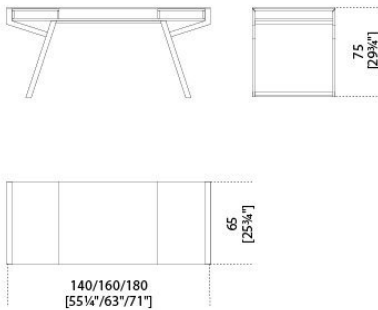

# Lui

---

*Paolo Maria Fumagalli*  
2010

Scrivania con piano superiore in cristallo trasparente o extralight temperato 12mm con struttura in acciaio inox lucido o satinato. Disponibile anche in cristallo "grigio Italia" temperato 12mm con struttura in metallo laccato color brunito. Ripiano inferiore e cassetti in frassino naturale, tinto wengè, tinto tabacco, bianco o nero poro aperto. Su richiesta tappetino in pelle scamosciata nei colori del campionario.

Dimensioni / Sizes  
Cm (W x D x H)  
140 x 65 x 75  
160 x 65 x 75  
180 x 65 x 75

Inches (W x D x H)  
55¼" x 25¾" x 29¾"  
63" x 25¾" x 29¾"  
71" x 25¾" x 29¾"

*Metallo / Metal*

*Acciaio inox  
lucido  
Bright stainless  
steel*