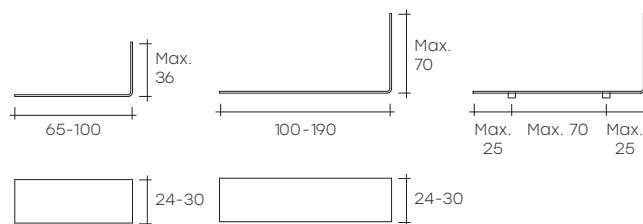

mensole rialto L

DESIGN
CRS FIAM

portata sul piano: 25 kg/m
load capacity on shelf: 25 kg/m

Mensole in vetro curvato da 10 mm.
Reggimensola in metallo cromato.
Le mensole sono disponibili anche su misura con i seguenti limiti:
lunghezza: da 65 cm a 190 cm;
profondità: da 24 cm a 30 cm; altezza: fino a 36 cm per lunghezze entro i 100 cm e fino a 70 cm per lunghezze oltre i 100 cm. L'interasse massimo tra i reggimensola è di 70 cm.

*Shelves in 10 mm-thick curved glass.
Chromed metal bracket.
Shelves are also available custom-sized with the following limits: length: from 65 cm to 190 cm; depth: from 24 cm to 30 cm; height: up to 36 cm for lengths up to 100 cm and up to 70 cm for lengths over 100 cm. The maximum gap between brackets is 70 cm.*

dimensioni L, P, H dimensions L, W, H (cm)	COD./CODE	L	P/W	H	peso netto net weight (kg)	peso lordo gross weight (kg)	volume imballo package volume (m ³)
Mensola in vetro. Reggimensola escluso. Glass shelves. Shelf bracket not included.	RL/65	65	24	30	6	13	0,12
	RL/100	100	24	36	8	17	0,19
	RL/140	140	24	40	10	22	0,28
	RL/190	190	30	40	17	34	0,44
Reggimensola in metallo cromato, confezione da due pezzi. (non compreso nel prezzo della mensola). Brackets in chromed metal. Min. 2 pcs (not included in the price of the shelf).	RM/AC/2				0,5	1	0,003