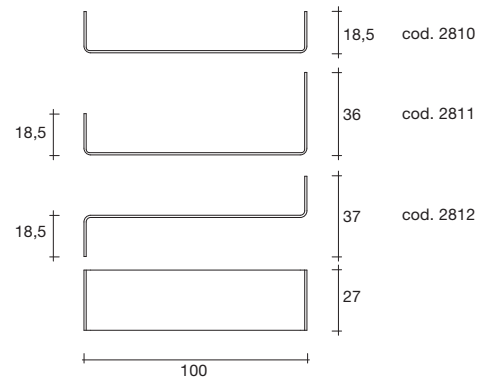

babila

modello registrato
registered model

DESIGN
LUCA CASINI

portata sul piano: 25 kg
load capacity on shelf: 25 kg

Mensola in vetro curvato da 10 mm.

Shelf in 10 mm-thick curved glass.

dimensioni L, P, H dimensions L, W, H (cm)	COD./CODE	L	P/W	H	peso netto net weight (kg)	peso lordo gross weight (kg)	volume imballo package volume (m ³)
Mensola. Glass shelf.	2810	100	27	18,5	10	16	0,14
	2811	100	27	36	13	21	0,27
	2812	100	27	37	10	17	0,21
Reggimensola in metallo cromato, confezione da due pezzi. Non compreso nel prezzo della mensola. Brackets in chromed metal. Min. 2 pcs (not included in the price of the shelf).	1167				0,5	1	0,01