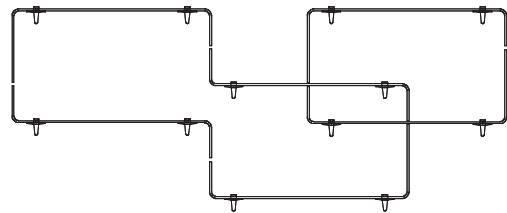

babila

modello registrato
registered model

DESIGN
LUCA CASINI

portata sul piano: 25 kg
load capacity on shelf: 25 kg

Mensola in vetro curvato da 10 mm.

Shelf in 10 mm-thick curved glass.

dimensioni L, P, H dimensions L, W, H (cm)	COD./CODE	L	P/W	H	peso netto net weight (kg)	peso lordo gross weight (kg)	volume imballo package volume (m ³)
Mensola. Glass shelf.	2810	100	27	18,5	10	16	0,14
	2811	100	27	36	13	21	0,27
	2812	100	27	37	10	17	0,21
Reggimensola in metallo cromato, confezione da due pezzi. Non compreso nel prezzo della mensola. Brackets in chromed metal. Min. 2 pcs (not included in the price of the shelf).	1167				0,5	1	0,01

COMPOSIZIONI / COMPOSITIONS

COMP. 1 2 pezzi
COMP. 1 2 pieces

COMP. 2 2 pezzi
COMP. 2 2 pieces

COMP. 3 3 pezzi
COMP. 3 3 pieces

COMP. 4 3 pezzi
COMP. 4 3 pieces

COMP. 5 3 pezzi
COMP. 5 3 pieces

COMP. 6 3 pezzi
COMP. 6 3 pieces

COMP. 7 4 pezzi
COMP. 7 4 pieces

COMP. 8 4 pezzi
COMP. 8 4 pieces

COMP. 9 4 pezzi
COMP. 9 4 pieces

COMP. 10 4 pezzi
COMP. 10 4 pieces

COMP. 11 4 pezzi
COMP. 11 4 pieces

COMP. 12 5 pezzi
COMP. 12 5 pieces

COMP. 13 6 pezzi
COMP. 13 6 pieces

COMP. 14 6 pezzi
COMP. 14 6 pieces

COMP. 15 6 pezzi
COMP. 15 6 pieces