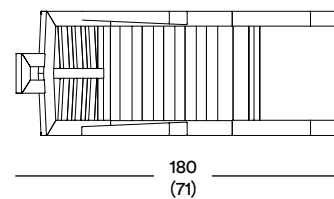

Acabados

Estructura de madera maciza de iroko con ruedas de poliamida. Colchoneta desenfundable tapizada con espuma hidrófuga y tejido apto para uso exterior.