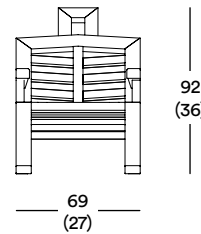

Reproducción del mueble más personal de los diseñados o reinterpretados por Dalí para el jardín de su casa. La tumbona Portlligat (1962), en una operación propiamente daliniana, tiene cabeza, torso, costillas, brazos, manos, piernas y pies. La reproducción que presenta BD dentro de su catálogo Art Editions (que produce en exclusiva mundial en edición numerada pero no limitada) está realizada con madera de iroko, es fiel al diseño original y está certificada por la Fundació Gala - Salvador Dalí.

Measurements in cm
(Measurements in inches)