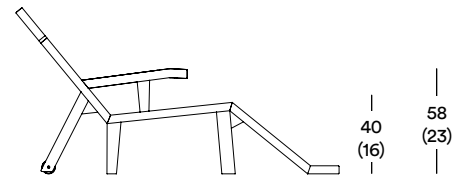

Acabados

Estructura de madera maciza de iroko con ruedas de poliamida. Colchoneta desenfundable tapizada con espuma hidrófuga y tejido apto para uso exterior.